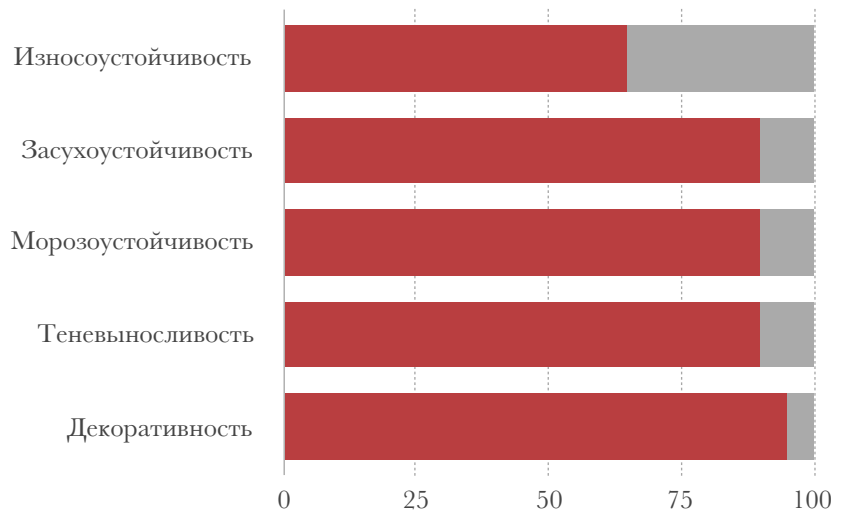

ECO
КАРЛИКОВАЯ

Серия ПРЕМИУМ
Декоративный, низкорослый, медленный рост.

- скорость входов 15-20 дней
- низкорослый газон
- повышенная декоративность
- повышенная засухоустойчивость
- низкое потребление воды
- без Райграса

Состав

- Овсяница красная - 30%
- Овсяница красная - 30%
- Овсяница красная - 20%
- Мятлик луговой - 15%
- Полевица - 5 %

Показатели

CANADA GREEN ECO — основными характеристиками газона является повышенная декоративность и медленный рост. Идеально подходит для тенивых участков. Очень хорошо переносит засушливые периоды и жаркий климат. Подходит для хорошо дренированных почв.