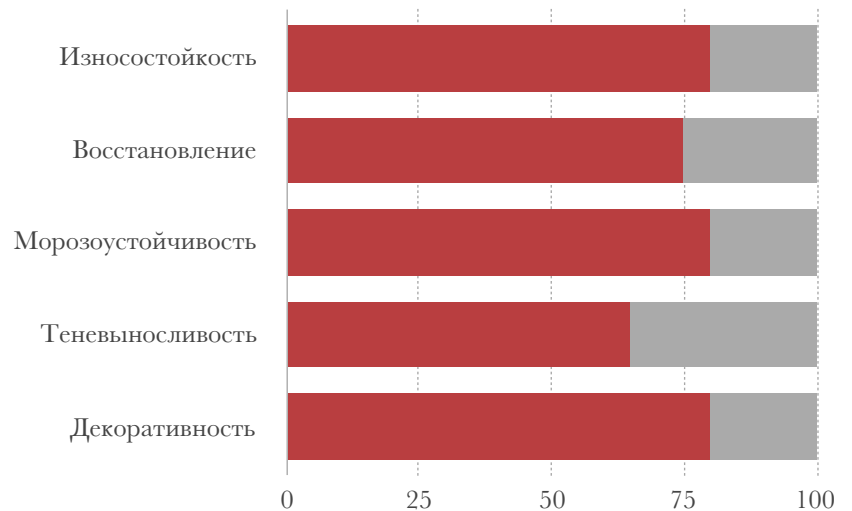

ALL PURPOSE
УНИВЕРСАЛЬНАЯ

Серия ПРЕМИУМ

Плотный, мягкий, низкорослый газон.

- скорость входов 7-10 дней
- низкорослый газон
- повышенная морозоустойчивость
- декоративный
- износостойчивость
- подавляет рост сорняков

Состав

- Райграс пастбищный - 20% (многолетний)
- Овсяница красная - 30%
- Овсяница красная - 30%
- Мятлик луговой - 20%

Показатели

CANADA GREEN ALL PURPOSE — основными характеристиками газона является повышенная декоративность и универсальность. Подходит для солнечных и теневых участков. Переносит засушливые периоды и жаркий климат. Для всех видов почв. Быстро восстанавливается.

Использование

Сочетание разных видов овсяницы красной с мятликом луговым позволяют получить привлекательный плотный газон, отличающийся хорошей теневыносливостью и высокой износостойкостью. Низкорослый плотный газон для загородных участков и парков.